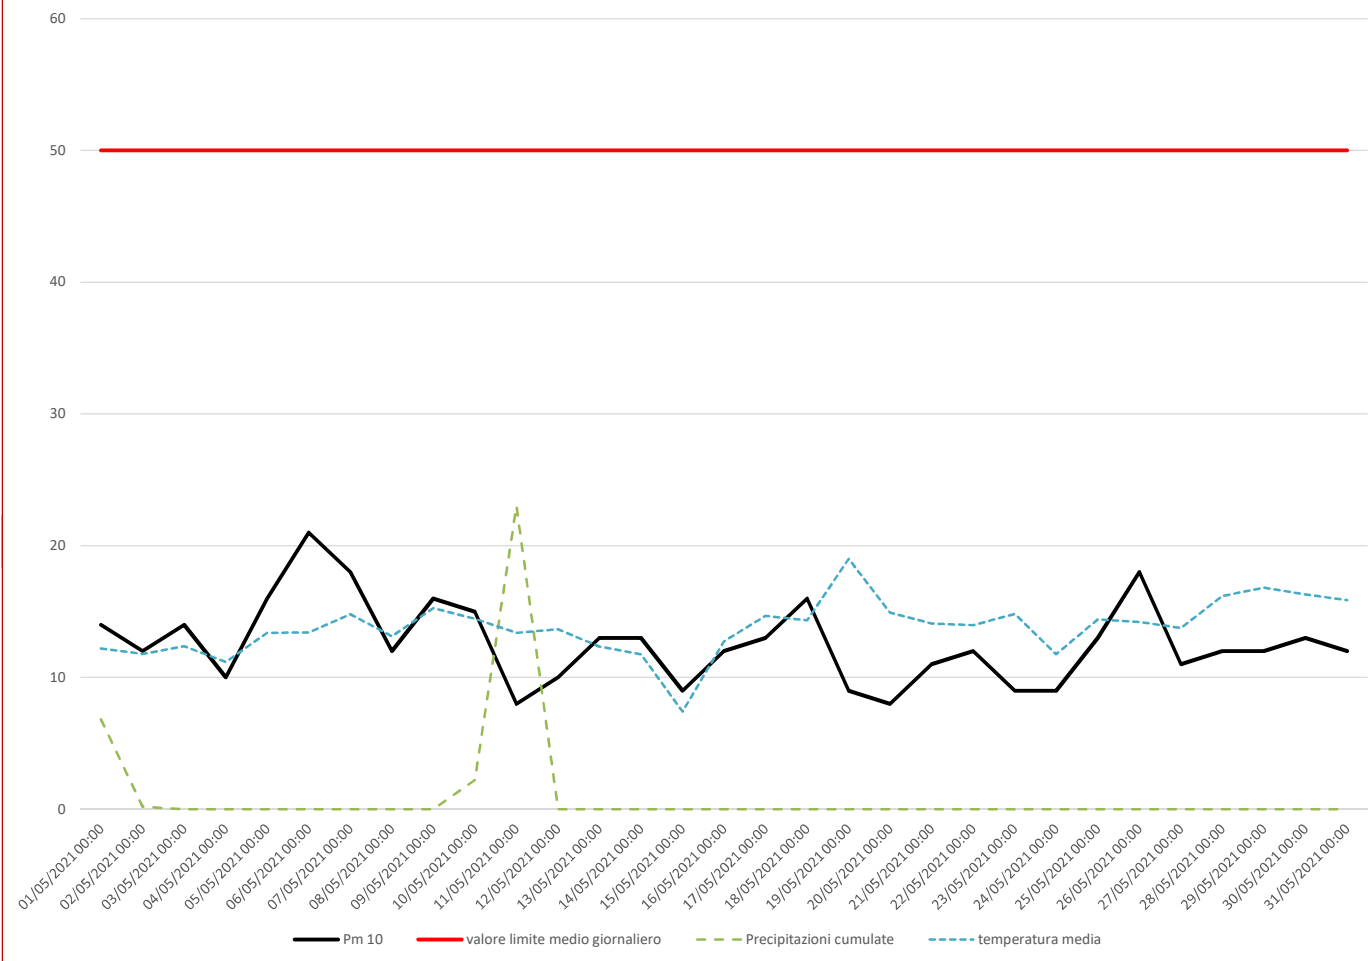

PM10
Bragno
maggio 2021