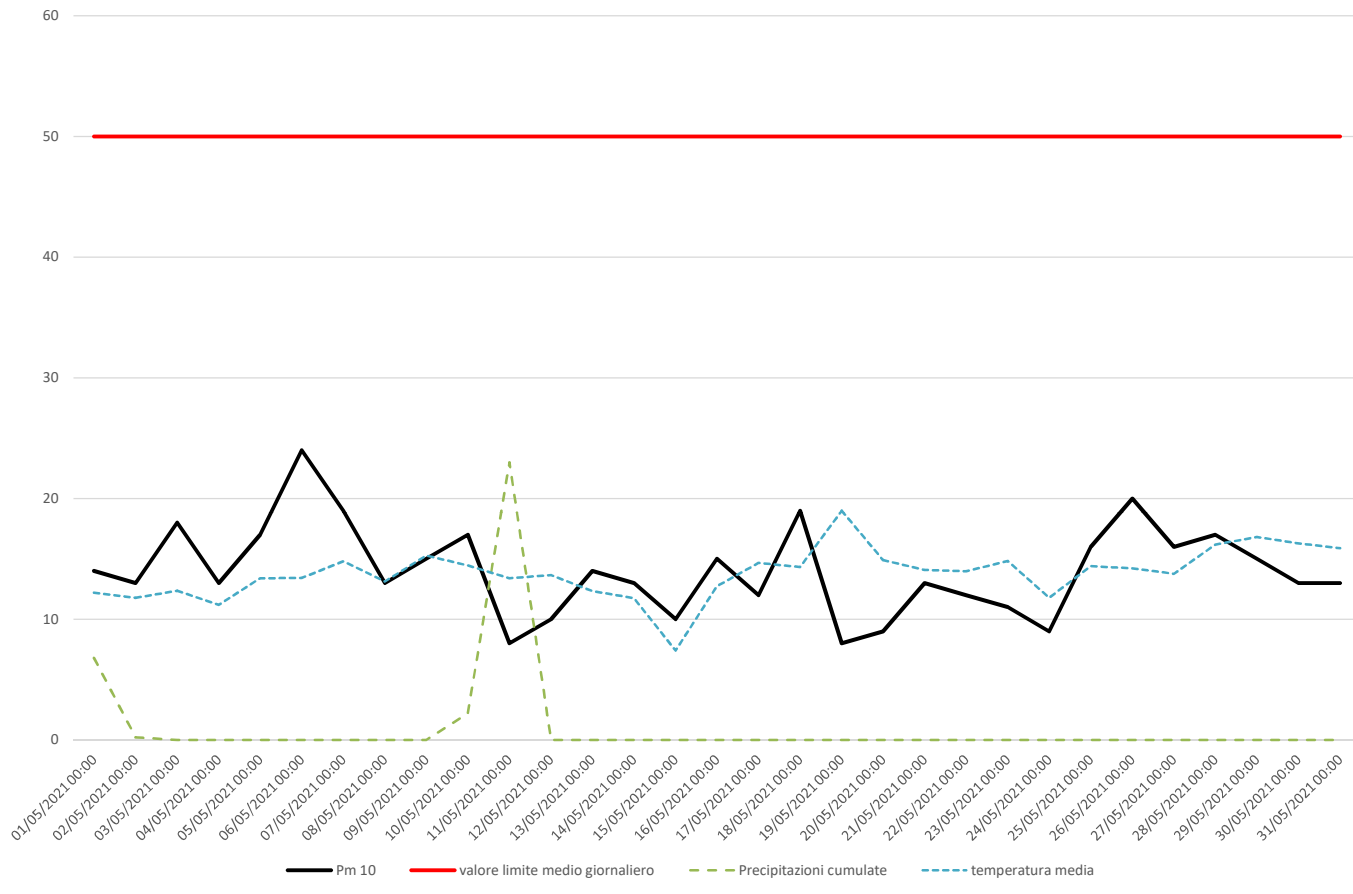

PM10
Villa Sanguinetti
maggio 2021